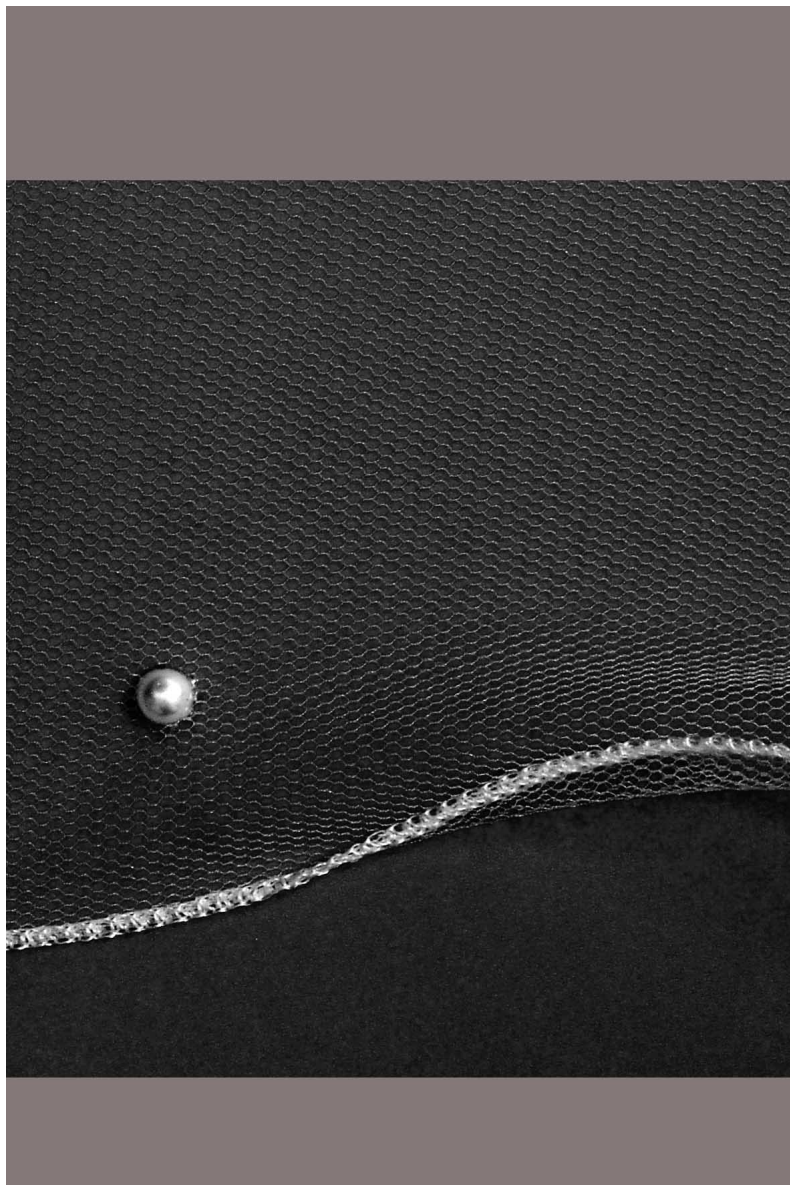

Schleier an Kamm, einstufig, rolliert mit Perlen

Schleier an Kamm, einstufig, rolliert mit Perlen, fällt ganz glatt

Bewertung: Noch nicht bewertet

Preis

[Stellen Sie eine Frage zu diesem Produkt](#)

Hersteller [Fertig Modelle Michel KG](#)