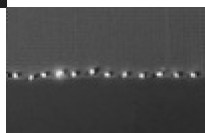

Schleier an Kamm, einstufig, geschnitten mit Perlmutterstäbchen und Glas am Rand

Schleier an Kamm, einstufig, geschnitten mit Perlmutterstäbchen und Glas am Rand, fällt ganz gerade

Bewertung: Noch nicht bewertet